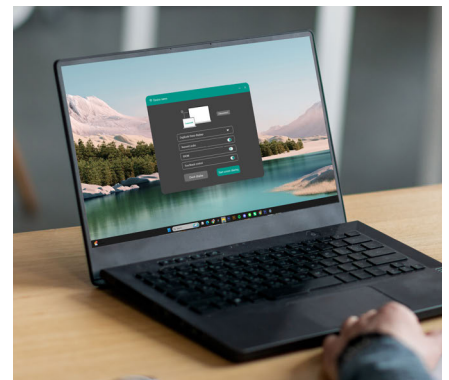

HUDDLE SPACE-OPLOSSING | 1-3 PERSONEN

Verander elke hoek in een samenwerkingsruimte. Alles-in-één.

Rijd hem eenvoudig naar binnen, sluit hem aan en ga direct aan de slag. Deze alles-in-één hub beschikt over een ingebouwd whiteboard om discussies te stimuleren, eenvoudige laptopverbinding via de Connect Pro Button of software voor schermdeling, en draadloze toegang tot de displaycamera voor videogesprekken van hoge kwaliteit. Met de Innex CM-serie wordt teamwork direct, flexibel en productief.

Wat is inbegrepen

Innex CM-serie

Innex Connect Pro Button

Innex Connect Pro Software

HUDDLE SPACE-OPLOSSING | 1-3 PERSONEN

Voordelen

- Alles-in-één mobiel interactief display voor directe samenwerking, overal
- Ingebouwde AI-camera, microfoon en luidspreker: direct klaar voor hybride vergaderingen
- Geïntegreerd whiteboard en annotatietools om ideeën visueel vast te leggen en te delen
- Bring Your Own Meeting (BYOM): gebruik elk gewenst vergaderplatform
- Draadloze toegang tot de displaycamera
- Meerdere opties voor schermdeling: Connect Pro Button, Connect Pro Software, AirPlay, Miracast of Chromecast
- Opgeruimde vergaderruimte
- Zeer flexibel en mobiel – binnen enkele minuten op te zetten en elke hoek om te vormen tot een samenwerkingshub