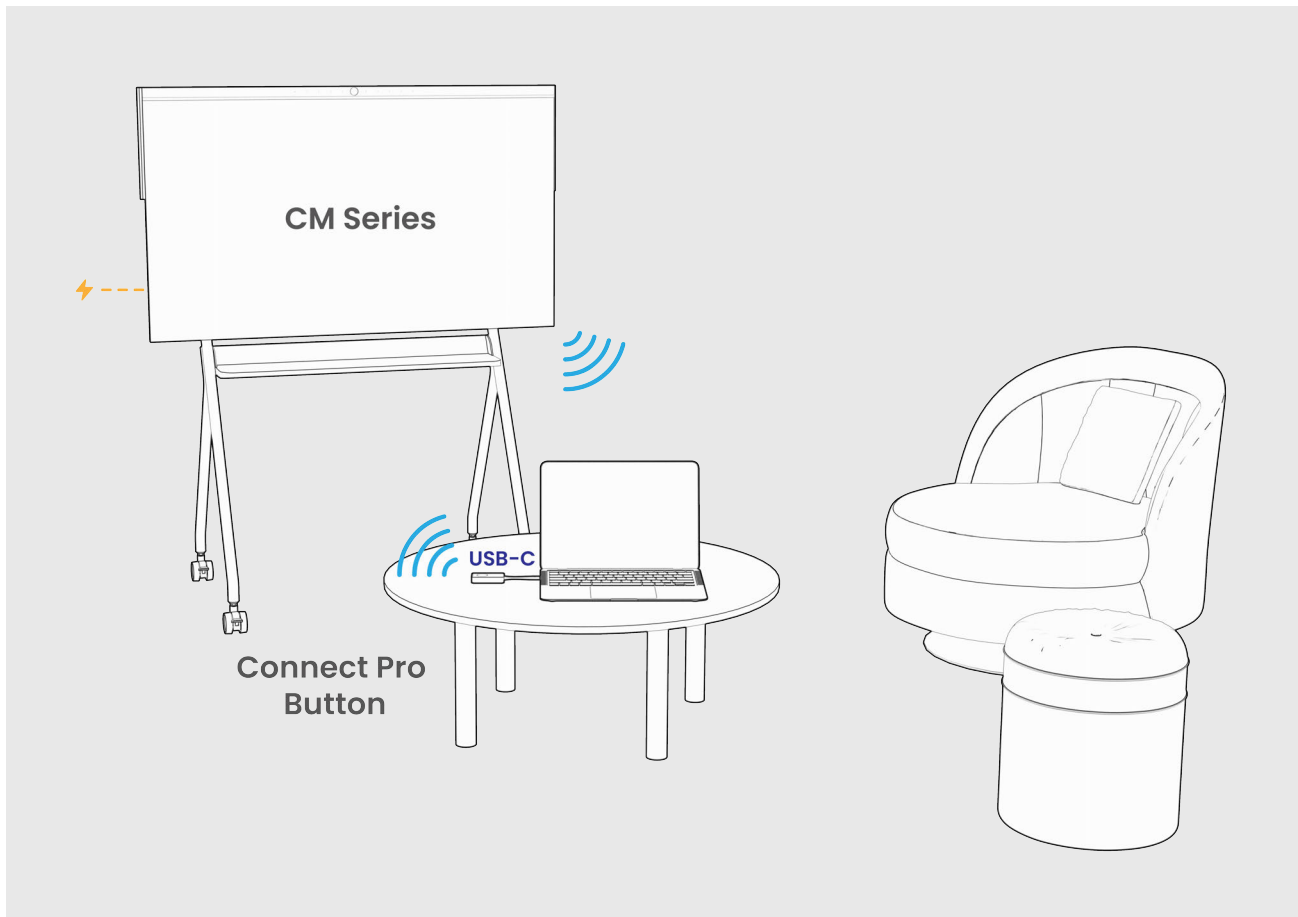

Wat is inbegrepen

Innex CM-serie

Innex Connect Pro Button

Innex Connect Pro Software

HUDDLE SPACE-OPLOSSING | 1-3 PERSONEN

Voordelen

- Alles-in-één mobiel interactief display voor directe samenwerking, overal
- Ingebouwde AI-camera, microfoon en luidspreker: direct klaar voor hybride vergaderingen
- Geïntegreerd whiteboard en annotatietools om ideeën visueel vast te leggen en te delen
- Bring Your Own Meeting (BYOM): gebruik elk gewenst vergaderplatform
- Draadloze toegang tot de displaycamera
- Meerdere opties voor schermdeling: Connect Pro Button, Connect Pro Software, AirPlay, Miracast of Chromecast
- Opgeruimde vergaderruimte
- Zeer flexibel en mobiel – binnen enkele minuten op te zetten en elke hoek om te vormen tot een samenwerkingshub

HUDDLE ROOM-OPLOSSING | 1-4 PERSONEN

Upgrade uw huddle room met een meeslepende visuele ervaring.

Deze oplossing combineert het Innex Commercial Display CD Series display, de Innex Cube 360°-camera, de Innex C570 frontcamera en de Innex Connect draadloze speakerphone om een slimmere en meeslepende vergaderopstelling te bieden. Deel moeiteloos uw scherm en maak verbinding met externe deelnemers via meeslepende videoweergaven. De Innex Cube biedt een intelligente tafelweergave. Gebruikers kunnen eenvoudig schakelen tussen de tafelweergave en de bovenaanzichtweergave van de C570-frontcamera. Dankzij ingebouwde AI en meerdere videomodi kunt u eenvoudig de meest geschikte weergave kiezen op basis van de positie van de deelnemers, zodat iedereen zichtbaar en betrokken blijft.