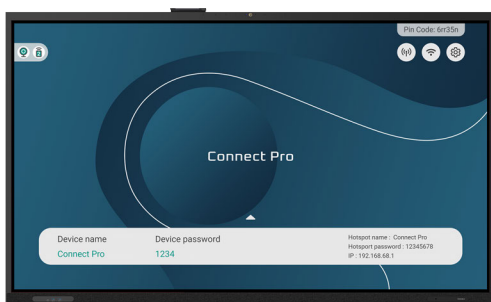

Size: **55"**

4K
schermdeling

AI-camera en
8 microfoons

MPP-
ondersteuning

PCAP-
touch

Mobiliteit

Dunne rand

Lichtgewicht

innex CT Series

De Innex Meeting Hub CT Series is het samenwerkingsdisplay met de hoogste beveiliging. Het ondersteunt volledige BYOM-functionaliteit met responsieve IR-touch en een geïntegreerde AI-camera met 8-microfoonarray, voor veilige en moeiteloze samenwerking.

Kenmerken:

- Ingebouwde 4K AI-camera, microfoon, luidsprekers en IR-touch
- Draadloos casten en camerastreaming
- Beveiliging op ondernemingsniveau

Size: **65"** **75"** **86"** **98"** **110"**

4K
schermdeling