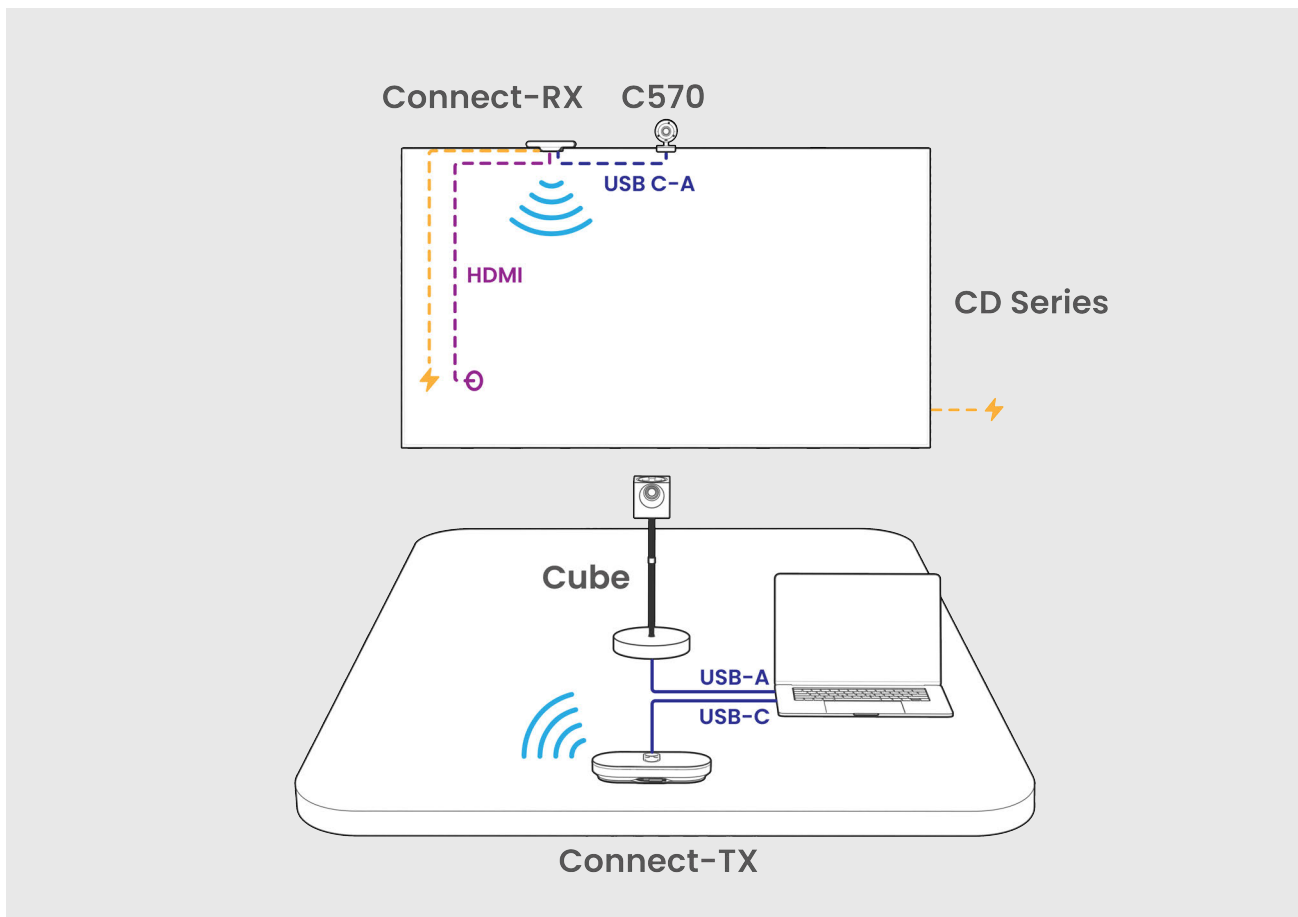

HUDDLE ROOM-OPLOSSING | 1-4 PERSONEN

Upgrade uw huddle room met een meeslepende visuele ervaring.

Deze oplossing combineert het Innex Commercial Display CD Series display, de Innex Cube 360°-camera, de Innex C570 frontcamera en de Innex Connect draadloze speakerphone om een slimmere en meeslepende vergaderopstelling te bieden. Deel moeiteloos uw scherm en maak verbinding met externe deelnemers via meeslepende videoweergaven. De Innex Cube biedt een intelligente tafelweergave. Gebruikers kunnen eenvoudig schakelen tussen de tafelweergave en de bovenaanzichtweergave van de C570-frontcamera. Dankzij ingebouwde AI en meerdere videomodi kunt u eenvoudig de meest geschikte weergave kiezen op basis van de positie van de deelnemers, zodat iedereen zichtbaar en betrokken blijft.

Wat is inbegrepen

Innex CD-serie

Innex Connect

Innex Cube

Innex C570

HUDDLE ROOM-OPLOSSING | 1-4 PERSONEN

Voordelen

- Ultradun commercieel display met briljante en levensechte beelden
- 360° AI-camera creëert een meeslepende vergaderervaring voor hybride teams
- Schakelbare cameraperspectieven: tafelweergave via Innex Cube of frontweergave via de C570
- Schermdeling met één klik via Innex Connect; de speakerphone werkt ook zelfstandig voor vergaderingen onderweg
- Bring Your Own Meeting (BYOM) en gebruik elk gewenst vergaderplatform
- Display met dubbele functie dat buiten vergaderingen ook als digital signage gebruikt kan worden