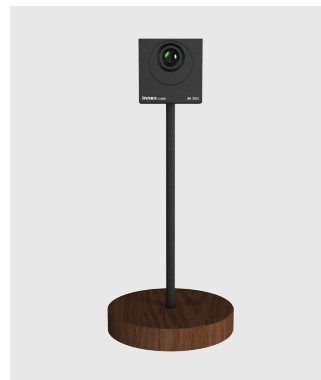

HUDDLE ROOM-OPLOSSING | 1-4 PERSONEN

Upgrade uw huddle room met een meeslepende visuele ervaring.

Deze oplossing combineert het Innex Commercial Display CD Series display, de Innex Cube 360°-camera, de Innex C570 frontcamera en de Innex Connect draadloze speakerphone om een slimmere en meeslepende vergaderopstelling te bieden. Deel moeiteloos uw scherm en maak verbinding met externe deelnemers via meeslepende videoweergaven. De Innex Cube biedt een intelligente tafelweergave. Gebruikers kunnen eenvoudig schakelen tussen de tafelweergave en de bovenaanzichtweergave van de C570-frontcamera. Dankzij ingebouwde AI en meerdere videomodi kunt u eenvoudig de meest geschikte weergave kiezen op basis van de positie van de deelnemers, zodat iedereen zichtbaar en betrokken blijft.

Wat is inbegrepen

Innex Cube