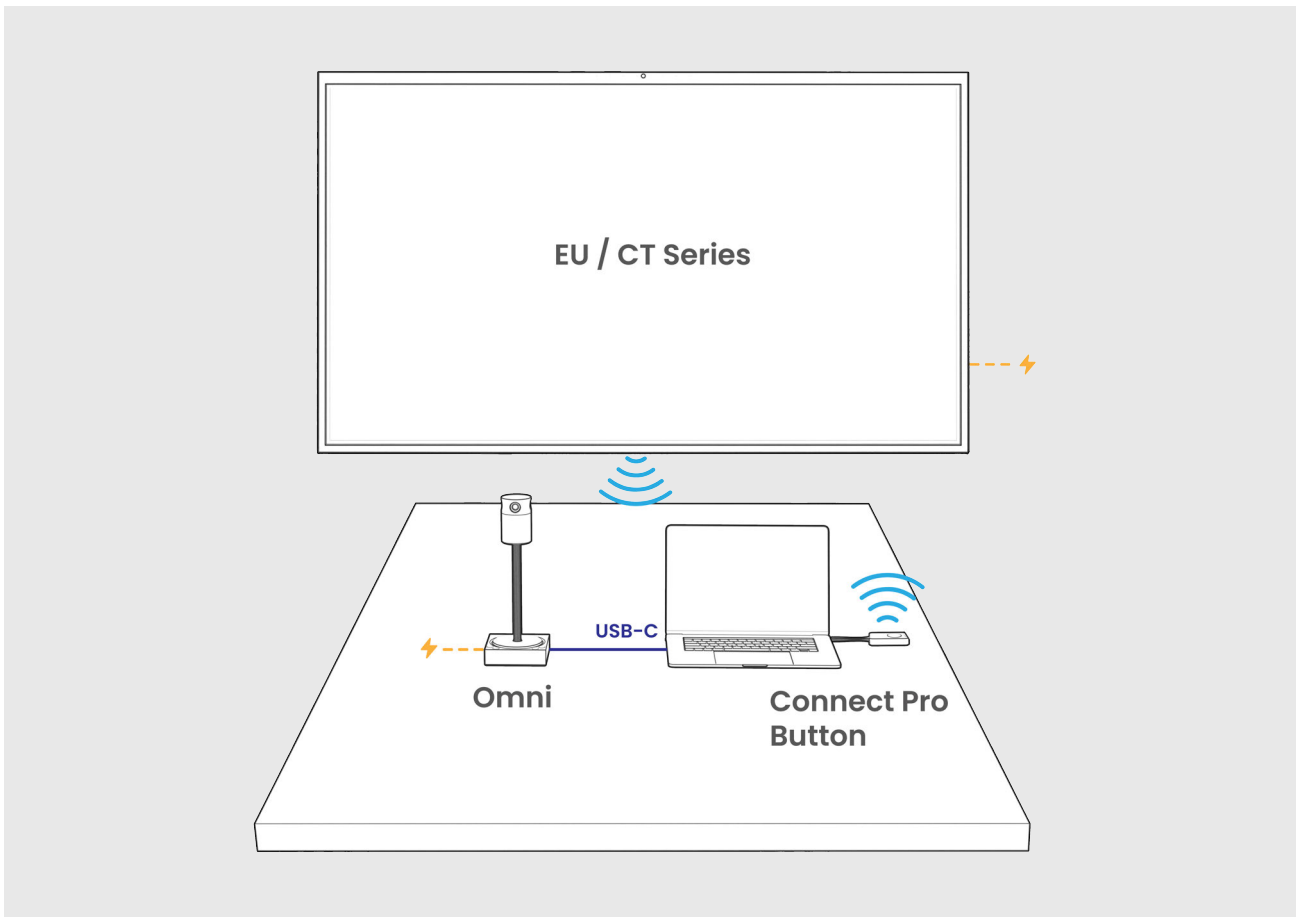

OPLOSSING VOOR KLEINE/MIDDELGROTE VERGADERRUIMTES || 4-8 PERSONEN ▾

Til uw vergaderingen naar een hoger niveau met AI-aangedreven meeslepende video en audio.

Deze oplossing combineert de Innex Meeting Hub CT Series / Innex Meeting Hub EU Series met het Innex Omni 360° AI-conferentiesysteem en biedt zo een krachtige hybride vergaderopstelling. Deel uw content naadloos via de methode en vergadersoftware van uw voorkeur. De Innex Omni levert een intelligente tafelweergave en gebruikers kunnen eenvoudig schakelen tussen de tafelweergave en de bovenaanzichtweergave van de ingebouwde camera van het display. Dankzij meerdere AI-aangedreven videomodi bieden uw hybride vergaderingen meer helderheid, betrokkenheid en flexibiliteit.

Wat is inbegrepen

Innex CT-serie

Innex EU-serie

Innex Connect Pro Button

Innex Omni

OPLOSSING VOOR KLEINE/MIDDELGROTE VERGADERRUIMTES || 4-8 PERSONEN

Voordelen

- 360° AI-conferentiesysteem levert meeslepnde video en audio voor hybride vergaderingen
- Schakelbare cameraperspectieven: tafelweergave via Innex Omni of bovenaanzicht via de ingebouwde camera van het display
- Bring Your Own Meeting (BYOM): gebruik elk gewenst vergaderplatform
- Meerdere opties voor schermdeling: Connect Pro Button, Connect Pro Software, AirPlay, Miracast of Chromecast
- (EU-serie) Geïntegreerd whiteboard en annotatietools om ideeën te visualiseren en te delen
- (EU-serie) Google EDLA-gecertificeerd – apps veilig downloaden via de Google Play Store
- (CT-serie) Flexibele besturingsopties met optionele OPS-ondersteuning