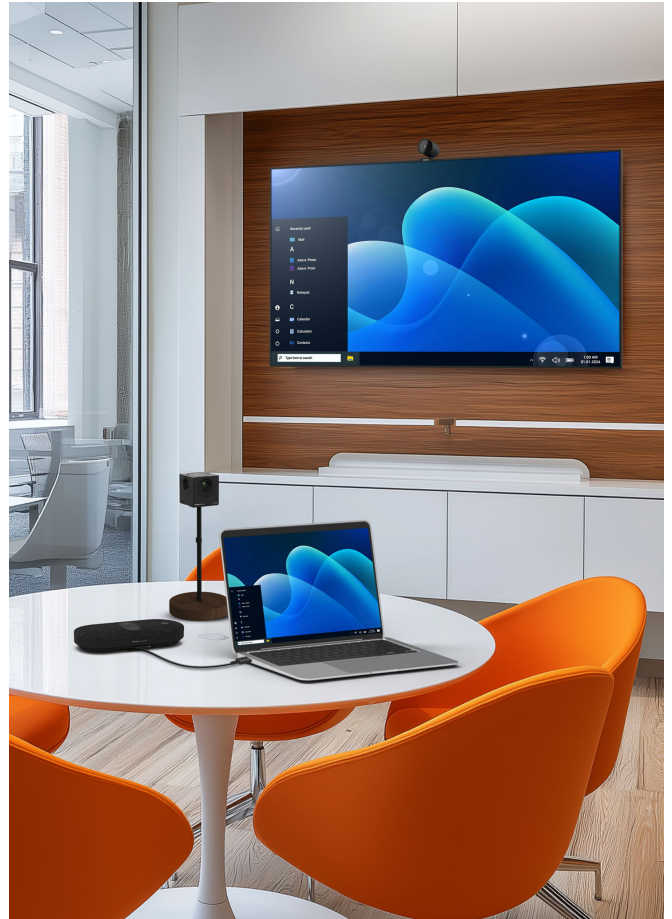

Wat is inbegrepen

Innex CM-serie

Innex Connect Pro Button

Innex Connect Pro Software

HUDDLE SPACE-OPLOSSING | 1-3 PERSONEN

Voordelen

- Alles-in-één mobiel interactief display voor directe samenwerking, overal
- Ingebouwde AI-camera, microfoon en luidspreker: direct klaar voor hybride vergaderingen
- Geïntegreerd whiteboard en annotatietools om ideeën visueel vast te leggen en te delen
- Bring Your Own Meeting (BYOM): gebruik elk gewenst vergaderplatform
- Draadloze toegang tot de displaycamera
- Meerdere opties voor schermdeling: Connect Pro Button, Connect Pro Software, AirPlay, Miracast of Chromecast
- Opgeruimde vergaderruimte
- Zeer flexibel en mobiel – binnen enkele minuten op te zetten en elke hoek om te vormen tot een samenwerkingshub

HUDDLE ROOM-OPLOSSING | 1-4 PERSONEN

Upgrade uw huddle room met een meeslepende visuele ervaring.

Deze oplossing combineert het Innex Commercial Display CD Series display, de Innex Cube 360°-camera, de Innex C570 frontcamera en de Innex Connect draadloze speakerphone om een slimmere en meeslepende vergaderopstelling te bieden. Deel moeiteloos uw scherm en maak verbinding met externe deelnemers via meeslepende videoweergaven. De Innex Cube biedt een intelligente tafelweergave. Gebruikers kunnen eenvoudig schakelen tussen de tafelweergave en de bovenaanzichtweergave van de C570-frontcamera. Dankzij ingebouwde AI en meerdere videomodi kunt u eenvoudig de meest geschikte weergave kiezen op basis van de positie van de deelnemers, zodat iedereen zichtbaar en betrokken blijft.