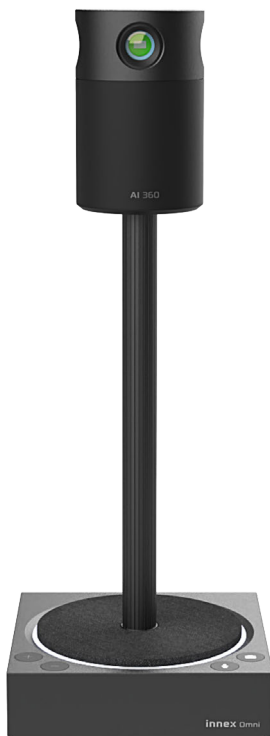

CONFERENTIECAMERA

innex Omni

De Innex Omni is een 4K 360°-camera met AI-gestuurde video- en audioherkenning, die zorgt voor nauwkeurige stem- en bewegingsdetectie, haarscherpe beelden en tweerichtingsruisonderdrukking voor professionele vergaderingen.

Kenmerken:

- 4K 360°-camera met ingebouwde luidspreker
- Responsieve bewegings- en stemtracking
- Meerdere AI-videomodi: galerij, sprekertracking, spotlight en meer
- Bediening via afstandsbediening – geen software nodig
- Tweerichtingsruisonderdrukking met 4 beamforming-microfoons
- Ingebouwde privacysluiter voor directe beveiliging

De Innex Cube is een draagbare AI-aangedreven camera die een moeiteloze vergaderervaring en flexibele functionaliteit biedt, perfect voor professioneel of persoonlijk gebruik, waar dan ook.

Kenmerken:

- 4K 360° panoramacamera
- AI-aangedreven bewegingstracking
- Meerdere AI-videomodi: galerij, podium, auto-framing en meer
- Bediening via afstandsbediening – geen software nodig
- Uitschuifbare standaard voor flexibele positionering
- Ingebouwde dubbele stereo omnidirectionele microfoons

Kenmerken:

- 4K 180° panoramacamera
- AI-aangedreven gezichtsdetectie
- Schakelen tussen kijkhoeken van 180°/150°/120°/90°/75°
- Meerdere videomodi (via software)
- Ingebouwde dubbele stereo omnidirectionele microfoons