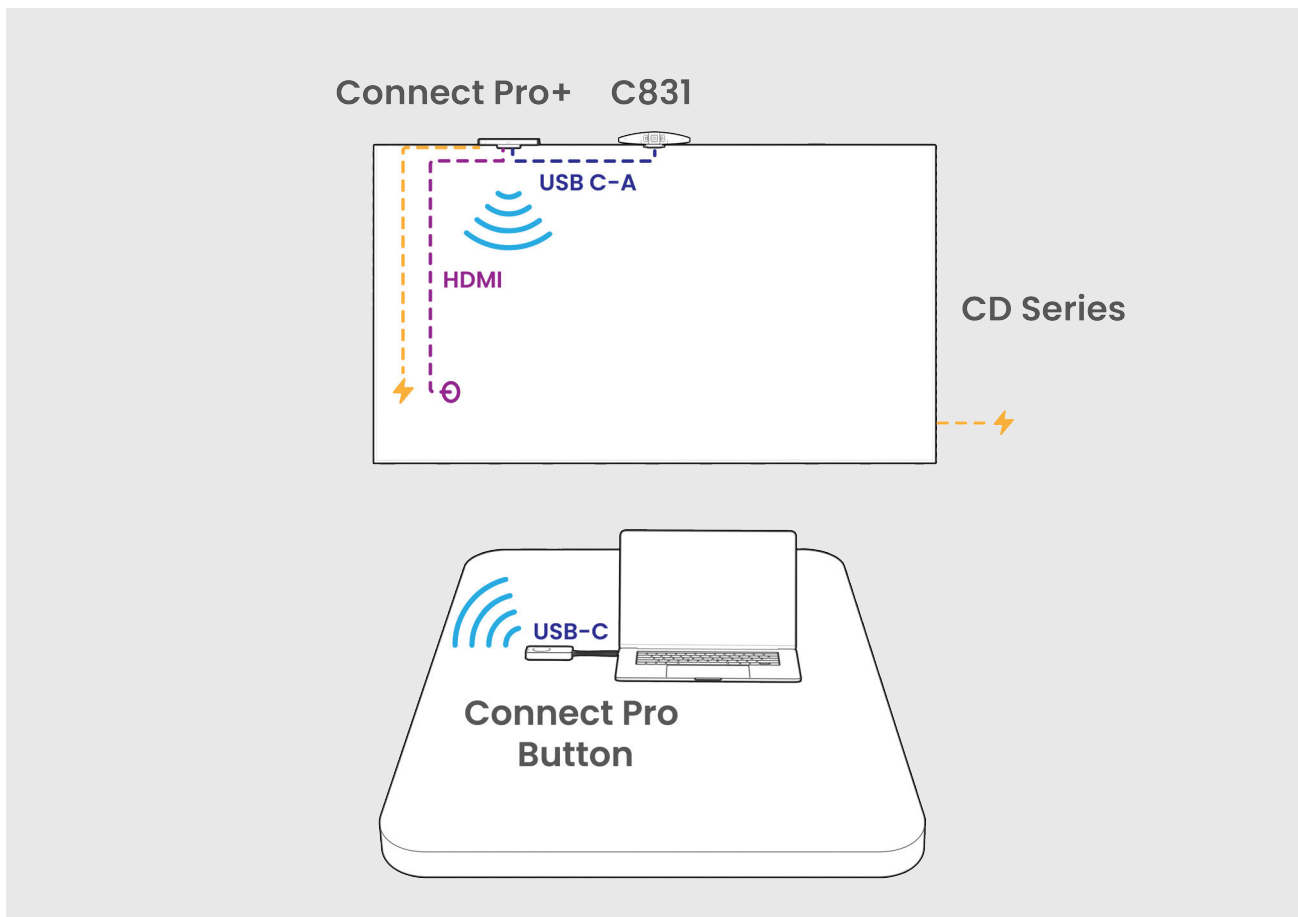

GESTROOMLIJNDE VERGADERRUIMTE-OPLOSSING | 2-10 PERSONEN

Delen en streamen. Een eenvoudigere manier om uw vergaderingen tot leven te brengen.

Moeiteloze vergaderingen, ontworpen voor flexibiliteit. Als annotaties en whiteboarding niet uw prioriteit zijn, is de Streamlined Meeting Room-oplossing de perfecte keuze. Deze combineert het Innex Commercial Display CD Series display met de Innex Connect Pro+, zodat u eenvoudig content kunt presenteren. Door toevoeging van de Innex C831 wordt draadloos videoconfereren mogelijk, zodat u uw eigen apparaat kunt gebruiken, vergaderingen vanaf uw laptop kunt starten en snel en naadloos verbinding kunt maken met externe

Wat is inbegrepen

Innex CD-serie

Innex Connect Pro+

Innex C831

GESTROOMLIJNDE VERGADERRUIMTE-OPLOSSING | 2-10 PERSONEN

Voordelen

- Ultradun commercieel display met briljante en levensechte beelden
- Meerdere opties voor schermdeling: Connect Pro Button, Connect Pro Software, AirPlay, Miracast of Chromecast
- Bring Your Own Meeting (BYOM) en gebruik elk gewenst vergaderplatform
- Draadloze toegang tot de Innex C831
- Opgeruimde vergaderruimte
- Display met dubbele functie dat buiten vergaderingen ook als digital signage gebruikt kan worden