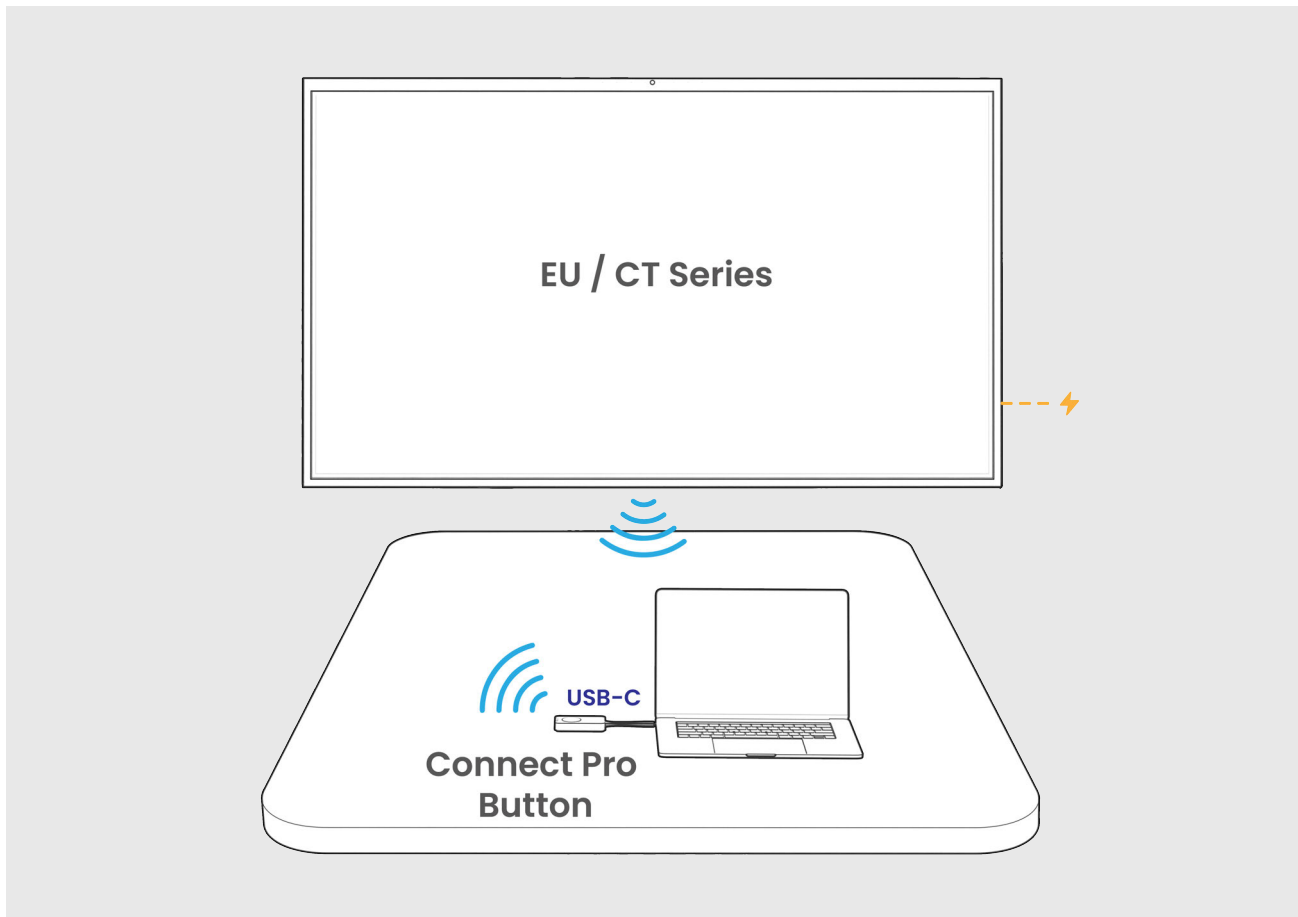

Wat is inbegrepen

Innex CT-serie

Innex EU-serie

Innex Connect Pro Button

Innex Connect Pro Software

OPLOSSING VOOR KLEINE/MIDDELGROTE VERGADERRUIMTES | 4-8 PERSONEN ↘

Voordelen

- Alles-in-één interactief display voor directe samenwerking, overall
- Ingebouwde AI-camera, microfoon en luidspreker: direct klaar voor hybride vergaderingen
- Bring Your Own Meeting (BYOM): gebruik elk gewenst vergaderplatform
- Draadloze toegang tot de displaycamera
- Meerdere opties voor schermdeling: Connect Pro Button, Connect Pro Software, AirPlay, Miracast of Chromecast
- Opgeruimde vergaderruimte
- (EU-serie) Geïntegreerd whiteboard en annotatietools om ideeën visueel vast te leggen en te delen
- (EU-serie) Google EDLA-gecertificeerd, apps veilig downloaden via de Google Play Store
- (CT-serie) Flexibele besturingsopties met optionele OPS

OPLOSSING VOOR KLEINE/MIDDELGROTE VERGADERRUIMTES || 4-8 PERSONEN ▾

Til uw vergaderingen naar een hoger niveau met AI-aangedreven meeslepende video en audio.

Deze oplossing combineert de Innex Meeting Hub CT Series / Innex Meeting Hub EU Series met het Innex Omni 360° AI-conferentiesysteem en biedt zo een krachtige hybride vergaderopstelling. Deel uw content naadloos via de methode en vergadersoftware van uw voorkeur. De Innex Omni levert een intelligente tafelweergave en gebruikers kunnen eenvoudig schakelen tussen de tafelweergave en de bovenaanzichtweergave van de ingebouwde camera van het display. Dankzij meerdere AI-aangedreven videomodi bieden uw hybride vergaderingen meer helderheid, betrokkenheid en flexibiliteit.